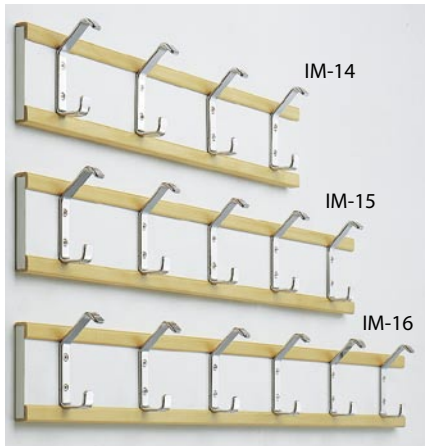

Elegia seinä- ja pystyinaulakot ja vaatekoukut

Seinänaulakot IM-14, IM-15 ja IM-16

Laadukkaat seinänaulakot, joissa C-135K-koukut kiinnitettyinä valkoiseen 18 mm melamiinilevyyn. Naulakon viimeistelee lakattu reunalista (pyökki, tammi tai mänty). Tilauksesta voidaan valmistaa erilaisilla pohjalevyillä varustettuna, esim. mäntylauta, laminaatti tai aito koivu. Piilokiinnitys seinään. Kuvan naulakot pyökkilistoin.

Tyyppi	Pituus (mm)	Koukkuja (kpl)
IM-14	740	4
IM-15	940	5
IM-16	1140	6